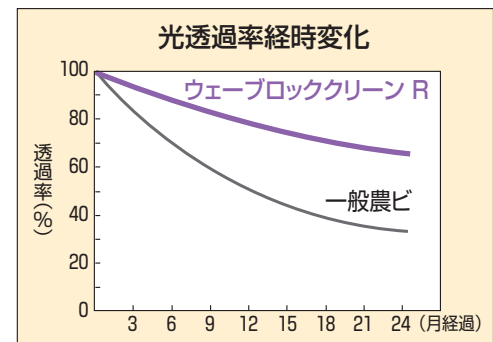

当社 研究・開発部

注意

- ◆ウェーブブロックシリーズに関する注意
- ●ナス栽培とミツバチを使用する栽培には使用できません。
- ◆クリーンについては次の点にも注意してください。
- ①表と裏があります。製品に印刷された文字がハウスの外側から正しく読めるようにお張りください。
- ②この製品には絞り機を使用しないでください。機能が低下します。

取扱店

MKVアドバンス株式会社

〒101-0024 東京都千代田区神田和泉町1-9-2 住友不動産神田和泉町ビル TEL.03-4334-4636

当社
ホームページへ